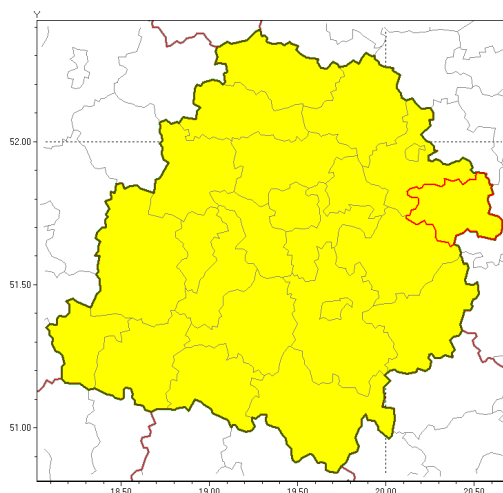

Zasięg ostrzeżenia w województwie

Burze z gradem

Ostrzeżenie meteorologiczne Nr 17

Nazwa biura	IMGW-PIB Biuro Prognoz Meteorologicznych Oddział w Poznaniu
Zjawisko/stopień zagrożenia	Burze z gradem/ 1
Obszar	województwo łódzkie powiat rawski
Ważność	od godz. 12:00 dnia 30.07.2018 do godz. 24:00 dnia 30.07.2018
Przebieg	Prognozuje się wystąpienie burz z opadami deszczu miejscami od 20 mm do 30 mm, lokalnie do 40 mm oraz porywami wiatru do 80 km/h. Miejscami może liwy grad.
Prawdopodobieństwo wystąpienia zjawiska(%)	80%
Uwagi	Brak.
Dyrektor synoptyk IMGW-PIB	Piotr Szewczak
Godzina i data wydania	godz. 09:06 dnia 30.07.2018
SMS	IMGW-PIB OSTRZEŻA: BURZE Z GRADEM/1 łódzkie/rawski od 12:00/30.07 do 24:00/30.07.2018 deszcz 40 mm, porywy 80 km/h.