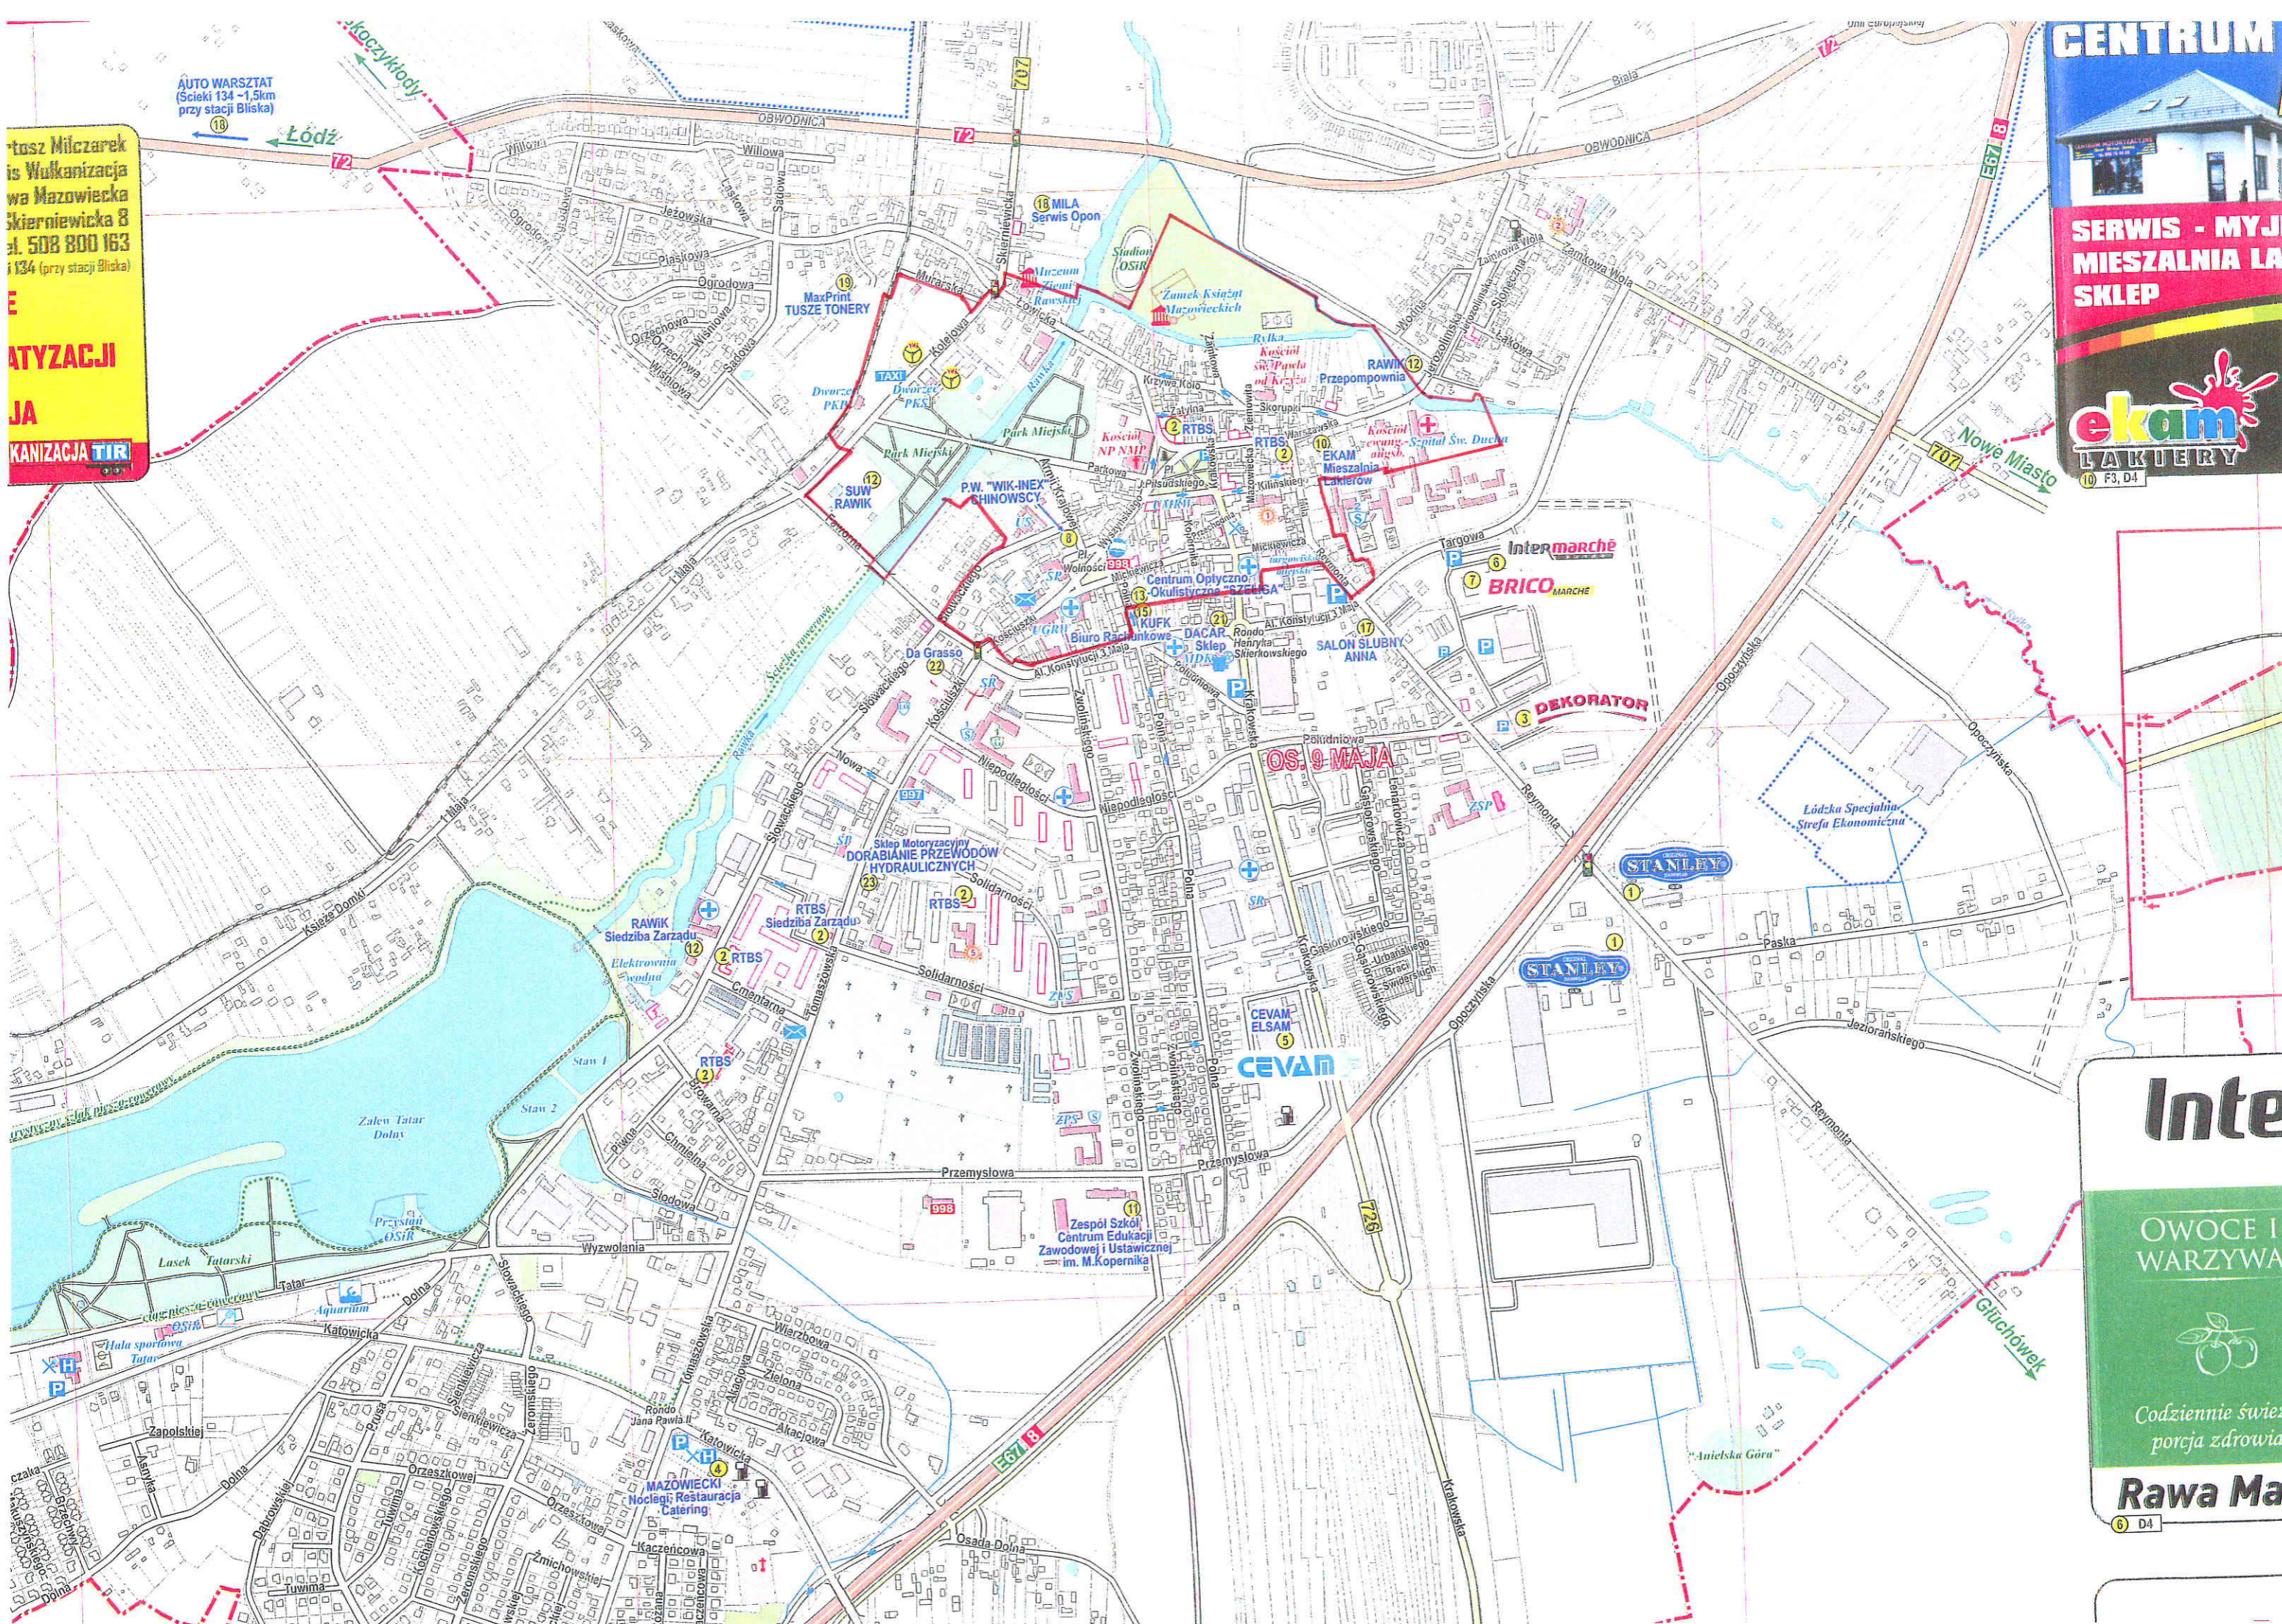

Włocławek
Kanalizacja TIR

AUTO WARSZTAT
(Ścieki 134 - 1,5km
przy stacji Bliska)

CENTRUM

**SERWIS - MYJNIA
MIESZALNIA LAKIERÓW
SKLEP**

ekam
LAKIERY

10 F3, D4

Inte

**OWOCE I
WARZYWA**

Codziennie świeża
porcja zdrowia

Rawa Ma

6 D4