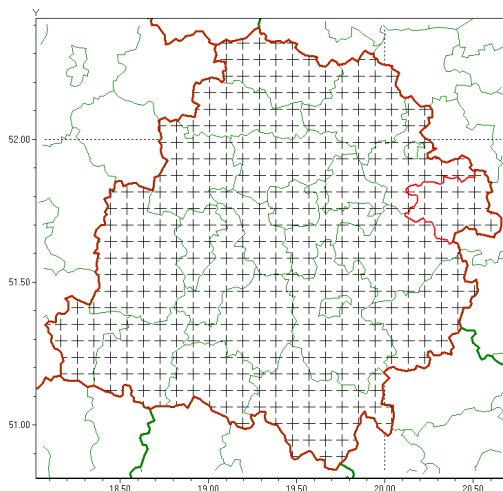

Zasięg komunikatu w województwie

Burze z gradem

Komunikat meteorologiczny z godz. 07:28 dnia 24.06.2021

Nazwa biura	IMGW-PIB Meteorological Forecast Centre, Poznań Team
Zjawiska	Burze z gradem
Obszar	województwo łódzkie powiat rawski oraz powiaty: bełchatowski, brzeziński, kutnowski, łaski, łowicki, łódzki wschodni, Łódź, opoczyński, pabianicki, pajczański, piotrkowski, Piotrków Trybunalski, poddębicki, radomszczański, sieradzki, Skierniewice, skierniewicki, tomaszowski, wieluński, wierszowski, zduńskowolski, zgierski
Sytuacja meteorologiczna	Strefa burz powoli przemieszcza się z południowego zachodu na północny wschód kraju. Dotychczas zanotowano opady: Osjaków 28,5 mm, Kiełczygłów 24,2 mm, Wieluń 16,0 mm a lokalnie o natężeniu do 20 mm/h. W Sulejowie zanotowano porywy wiatru do 60 km/h. Zjawiska burzowe ponownie powinny się uaktywnić w drugiej części doby, na co zostanie wydane oddzielne ostrzeżenie meteorologiczne.
Uwagi	Komunikat przygotowano na podstawie danych z systemów teledetekcji atmosfery oraz sieci pomiarowo-obszernych IMGW-PIB. Lokalnie zjawiska mogą mieć inny przebieg niż opisany.
Dyrektor synoptyk IMGW-PIB	Lech Buchert
Godzina i data wydania	godz. 07:28 dnia 24.06.2021