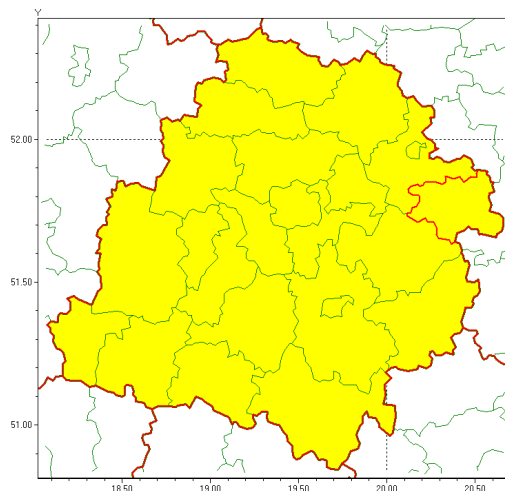

### Zasięg ostrzeżenia w województwie

Burze z gradem

### Ostrzeżenie meteorologiczne Nr 62

<b>Nazwa biura</b>	IMGW-PIB Meteorological Forecast Centre, Poznan Team
<b>Zjawisko/stopień zagrożenia</b>	Burze z gradem/ 1
<b>Obszar</b>	województwo łódzkie <b>powiat rawski</b>
<b>Ważność</b>	od godz. 08:00 dnia 16.07.2021 do godz. 23:00 dnia 16.07.2021
<b>Przebieg</b>	Prognozowane są burze, którym miejscami będą towarzyszyć opady deszczu od 20 mm do 30 mm, lokalnie do 40 mm oraz porywy wiatru do 90 km/h. Miejscami grad.
<b>Prawdopodobieństwo wystąpienia zjawiska(%)</b>	85%
<b>Uwagi</b>	Brak.
<b>Dyrektor synoptyk IMGW-PIB</b>	Piotr Szewczak
<b>Godzina i data wydania</b>	godz. 07:17 dnia 16.07.2021
<b>SMS</b>	IMGW-PIB OSTRZEŻENIE: BURZE Z GRADEM/1 łódzkie/rawski od 08:00/16.07 do 23:00/16.07.2021 deszcz 40 mm, grad, porywy 90 km/h.