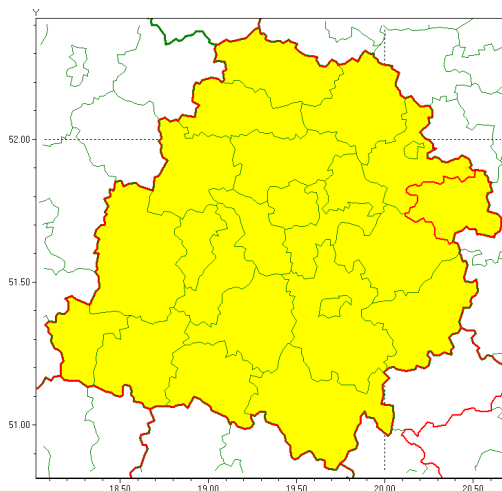

Zasięg ostrzeżenia w województwie

Burze z gradem

Ostrzeżenie meteorologiczne Nr 64

Nazwa biura	IMGW-PIB Meteorological Forecast Centre, Poznań Team
Zjawisko/stopień zagrożenia	Burze z gradem/ 1
Obszar	województwo łódzkie powiat rawski
Ważność	od godz. 12:00 dnia 26.07.2021 do godz. 20:00 dnia 26.07.2021
Przebieg	Prognozowane są burze, którym miejscami będą towarzyszyć opady deszczu od 20 mm do 30 mm lokalnie do 40 mm oraz porywy wiatru do 75 km/h. Miejscami grad.
Prawdopodobieństwo wystąpienia zjawiska(%)	85%
Uwagi	Ostrzeżenie może zostać zmienione z wyższym stopniem zagrożenia.
Dyrektor synoptyk IMGW-PIB	Leszek Szaradowski
Godzina i data wydania	godz. 06:57 dnia 26.07.2021
SMS	IMGW-PIB OSTRZEŻENIE: BURZE Z GRADEM/1 łódzkie/rawski od 12:00/26.07 do 20:00/26.07.2021 deszcz 40 mm, grad, porywy 75 km/h.